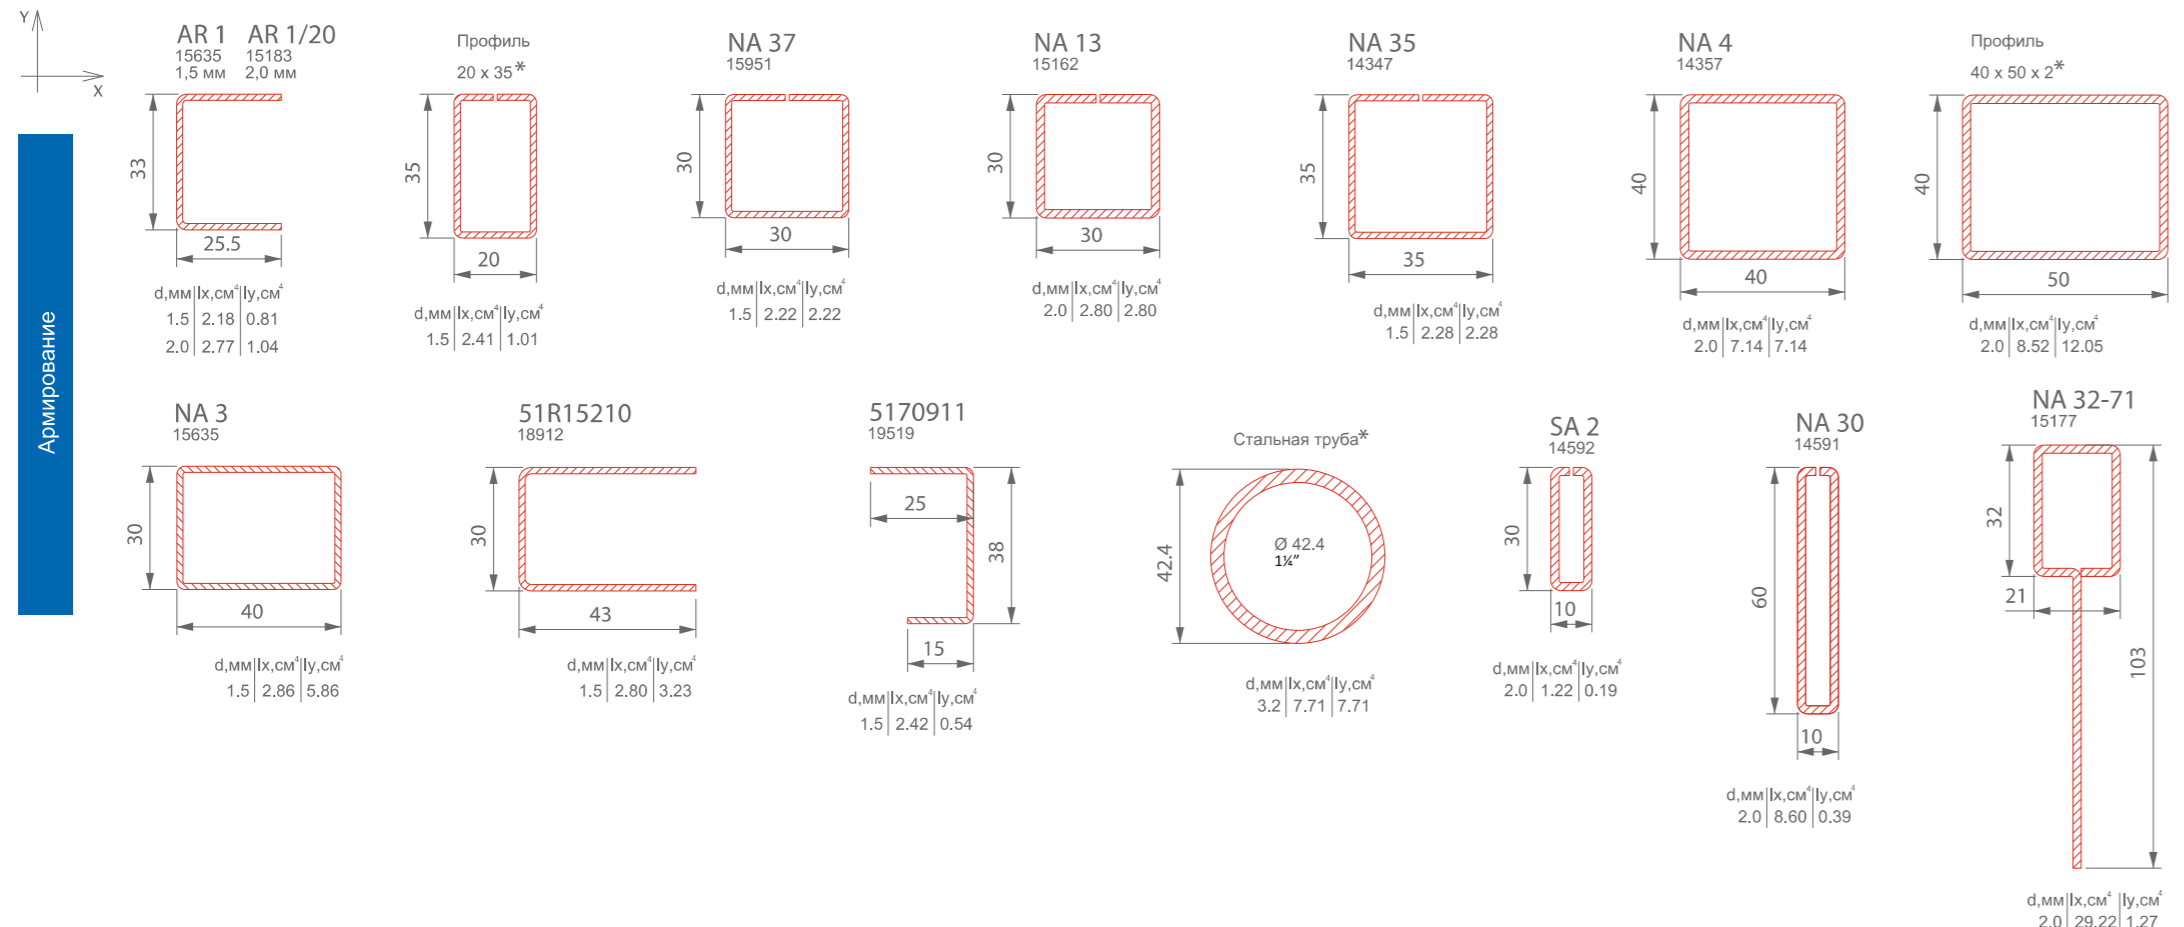

# Профильная система ЭКО 60

ОКОННЫЕ, ДВЕРНЫЕ, ВСПОМОГАТЕЛЬНЫЕ ПРОФИЛИ И КОМПЛЕКТУЮЩИЕ

\* - не входят в программу поставок