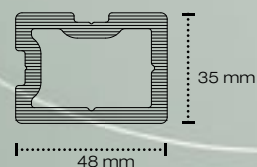

TWINSON®

ИЗОБРЕТАТЕЛЬНОСТЬ

С материалом Twinson® Вашей изобретательности нет предела.
От обычного дизайна к причудливым геометрическим формам
– с материалом Twinson® Вы можете добиться многого!

-доски и планки для террас доступны в 8 разных цветах:
от миндально-бежевого до лакично-черного.

Вместе с материалом Twinson® Вы можете придать Вашей
террасе или двору стильную завершенность и наслаждаться ими
на протяжении многих лет.

P 9556

P 9554/P 9544

P 2761