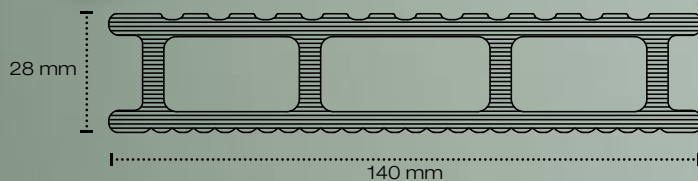

P 9556

P 9554/P 9544

P 2761